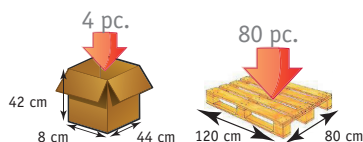

**GARANTIE 2 ANS
POIDS SUPPORTÉ 100 KG**

Conditionnement :
Carton de regroupement : 4
Palette : 80

Ventouse incurvée

DIMENSIONS ET BOITE PRODUIT

Hauteur assise/sol	35,5/51,5 cm
Diamètre de l'assise	ø 31,5 cm
Hauteur totale	35,5/51,5 cm
Encombrement plié	N/A
Encombrement hors tout	30,5 x 30,5 cm à 32,5 x 32,5 cm
Poids	2,20 kg